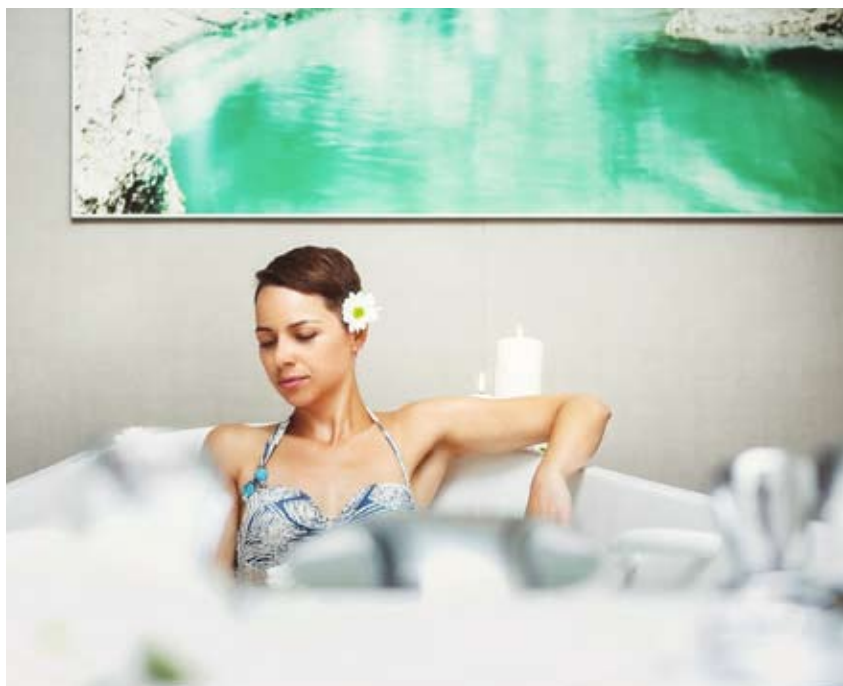

REITENBERGER
SPA MEDICAL

ODPOČINKOVÝ LÁZEŇSKÝ POBYT v Mariánských Lázních

Nejoblíbenější pobytový balíček v Reitenberger Spa Medical prohloubí vaše zdraví a přinese vám úlevu od bolavých zad i kloubů. Pobyt začne vstupní konzultací s lékařem či fyzioterapeutem, na které si po dohodě s ním vyberete vhodné léčebné procedury.

Relaxační a léčebné procedury

V rámci Odpočinkového lázeňského pobytu vás čeká například aromatická koupel, uvolňující klasická masáž, rašelinový zábal, pobyt v solné jeskyni, suchá plynová koupel, oxygenoterapie, parafinové zábaly a plynové injekce. Prohlédněte si naši nabídku a rovnou se začněte těšit. Luxusní relaxační a léčebné procedury si zpřijemníte procházkou po blízké kolonádě a objevováním nejkrásnějšího lázeňského města západních Čech.

Pobyt obsahuje:

- ubytování na 7 nocí,
- stravování formou polopenze s lehkým obědem (snídaně a večeře formou bufetu, polední menu výběrem z denní polévky, salátového bufetu a pečiva),
- nealkoholický all inclusive,
- konzultace s lékařem nebo fyzioterapeutem,
- 12 lázeňských procedur (např. aromatická koupel, klasická masáž, rašelinový zábal, solná jeskyně, oxygenoterapie, parafinový zábal, plynová injekce).

V ceně je zahrnut:

- vstup do bazénu, vířivky a Kneippova chodníku,
- volný vstup do finské, parní, aroma a infrasauny,
- volný vstup do fitness centra,
- wellness taška, župan a přezůvky na pokoji,
- připojení k Wi-Fi.